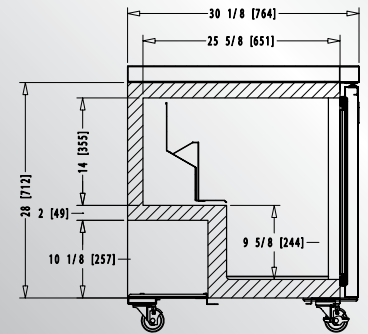

MTF-60

FOGEL
Freezer

Large size undercounter freezer with flat worktop.
Mesa congeladora grande, para colocar debajo de mostradores,
con superficie plana de trabajo.

Top view / Vista superior:
In [mm] / Pulg. [mm]:

Side view / Vista lateral:
In [mm] / Pulg. [mm]:

FEATURES / CARACTERÍSTICAS:

- 430 stainless steel exterior cabinet and top / Gabinete exterior, y sobremostrador, en acero inoxidable 430.
- 430 stainless steel interior bottom and interior rear wall / Fondo de tina y pared interior trasera de acero inoxidable 430.
- Aluminum interior side walls / Paredes interiores laterales de aluminio.
- Electronic control / Control electrónico.
- Electronic fan motors / Motores electrónicos.
- Casters. / Rodos.
- Low maintenance condenser / Condensador de bajo mantenimiento.
- CFC-free polyurethane insulation with cyclopentane as the blowing agent / Aislante de poliuretano, libre de CFCs, con ciclopentano como espumante.

DIMENSIONS DIMENSIONES			CAPACITY* CAPACIDAD*		SHIPPING ENVÍO	TECHNICAL INFORMATION INFORMACIÓN TÉCNICA					
in / pulg mm			Cubic ft / Lt. Pies ³ / lts.	Shelves Parrillas	40' / 45' - container Contenedor de 40' / 45'	Temperature* Temperatura*	HP	Amps Amperaje	Refrigerant Refrigerante	Voltage Voltaje	Doors Puertas
Height Alto	Width Frente	Depth Fondo	17.5 / 495	2	28 / 32	-6°F – 0°F -21°C – -18°C	1/3	3.8	R 290	115V/60Hz/1	2
34 9/16 878	59 3/4 1,518	30 1/8 764									