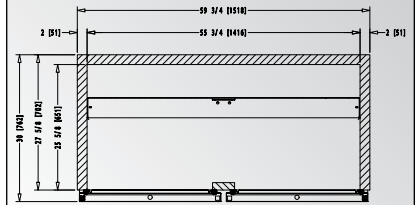

MTF-60

FOGEL
Freezer

Large size undercounter freezer with flat worktop.
Mesa congeladora grande, para colocar debajo de mostradores,
con superficie plana de trabajo.

Top view / Vista superior:
In [mm] / Pulg. [mm]:

Side view / Vista lateral:
In [mm] / Pulg. [mm]:

FEATURES / CARACTERÍSTICAS:

- 430 stainless steel exterior cabinet and top / Gabinete exterior, y sobremostrador, en acero inoxidable 430.
- 430 stainless steel interior bottom and interior rear wall / Fondo de tina y pared interior trasera de acero inoxidable 430.
- Aluminum interior side walls / Paredes interiores laterales de aluminio.
- Electronic control / Control electrónico.
- Electronic fan motors / Motores electrónicos.
- Casters. / Rodos.
- Low maintenance condenser / Condensador de bajo mantenimiento.
- CFC-free polyurethane insulation with cyclopentane as the blowing agent / Aislante de poliuretano, libre de CFCs, con ciclopentano como espumante.

DIMENSIONS DIMENSIONES			CAPACITY* CAPACIDAD*		SHIPPING ENVÍO	TECHNICAL INFORMATION INFORMACIÓN TÉCNICA					
in / pulg mm			Cubic ft / Lt. Pies ³ / lts.	Shelves Parrillas	40' / 45' - container Contenedor de 40' / 45'	Temperature* Temperatura*	HP	Amps Amperaje	Refrigerant Refrigerante	Voltage Voltaje	Doors Puertas
Height Alto	Width Frente	Depth Fondo	17.5 / 495	2	28 / 32	-6°F – 0°F -21°C – -18°C	1/3	3.8	R 290	115V/60Hz/1	2
34 9/16 878	59 3/4 1,518	30 1/8 764									