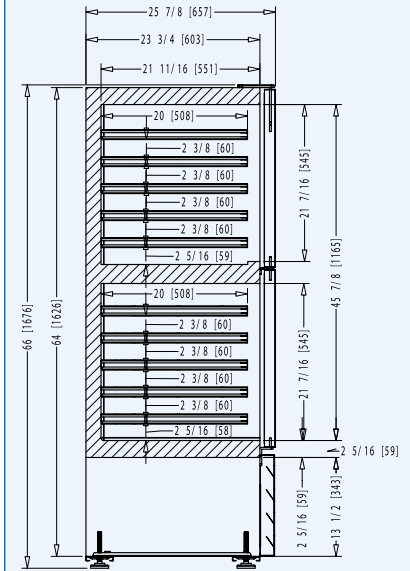

Top view / Vista superior:  
In [mm] / Pulg. [mm]:

Side view / Vista lateral:  
In [mm] / Pulg. [mm]:

DIMENSIONS / DIMENSIONES			CAPACITY* / CAPACIDAD*		SHIPPING / ENVÍO	TECHNICAL INFORMATION / INFORMACIÓN TÉCNICA					
in / pulg / mm											
Height / Alto	Width / Frente	Depth / Fondo	Cubic ft. / lt. / Pies <sup>3</sup> / lts.	Cold plates / Placas	40' / 45' - container / Contenedor de 40' / 45'	Temperature* / Temperatura*	HP	Amps / Amperaje	Refrigerant / Refrigerante	Voltage / Voltaje	Doors / Puertas
66 / 1,676	29 7/8 / 759	25 7/8 / 657	15 / 425	10	51 / 60	-22°F - -15°F / -30°C - -26°C	1	12.0	R 290	115V/60Hz/1	1