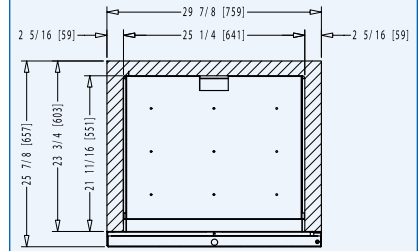

Top view / Vista superior:  
In [mm] / Pulg. [mm]:

Side view / Vista lateral:  
In [mm] / Pulg. [mm]:

DIMENSIONS / DIMENSIONES			CAPACITY* / CAPACIDAD*		SHIPPING / ENVÍO	TECHNICAL INFORMATION / INFORMACIÓN TÉCNICA					
in / pulg / mm											
Height / Alto	Width / Frente	Depth / Fondo	Cubic ft. / lt. / Pies <sup>3</sup> / lts.	Cold plates / Placas	40' / 45' - container / Contenedor de 40' / 45'	Temperature* / Temperatura*	HP	Amps / Amperaje	Refrigerant / Refrigerante	Voltage / Voltaje	Doors / Puertas
66 / 1,676	29 7/8 / 759	25 7/8 / 657	15 / 425	10	51 / 60	-22°F - -15°F / -30°C - -26°C	1	12.0	R 290	115V/60Hz/1	1