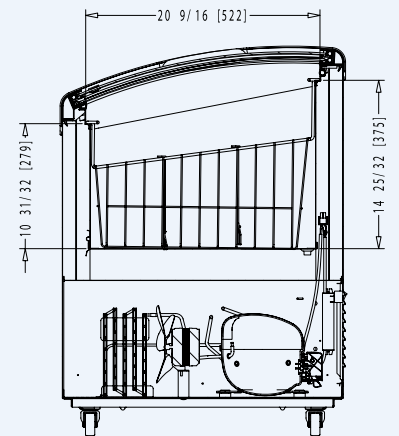

COMBO-9-MIX

FOGEL

Horizontal combo model, with refrigerator and freezer in the same cabinet.
 Combo horizontal, con refrigerador y congelador en el mismo gabinete.

Top view / Vista superior:
 In [mm] / Pulg. [mm]:

Side view / Vista lateral:
 In [mm] / Pulg. [mm]:

FEATURES / CARACTERÍSTICAS:

- Electronic control / Control electrónico.
- Curved sliding glass lids with no frames for maximum product exhibition / Diseño de tapaderas curvas de vidrio, deslizables, sin marcos para mayor exhibición del producto.
- Modern and sturdy lateral frames and lids handles / Modernos y robustos marcos laterales y haladores de tapaderas.
- Thick and durable curved aluminum front and rear frames / Robustos y durables marcos curvos frontales y traseros, de aluminio.
- 4 baskets included / 4 canastas incluidas.
- Lock with key for lids / Cerradura con llave, para tapaderas deslizables.
- Casters / Rodos.
- Low maintenance condenser / Condensador de bajo mantenimiento.

DIMENSIONS DIMENSIONES			CAPACITY* CAPACIDAD*		SHIPPING ENVÍO	TECHNICAL INFORMATION INFORMACIÓN TÉCNICA						
in / pulg mm			Refrigerator Cubic ft / Lt. Pies3 / Lts. Refrigerador	Freezer Cubic ft / Lt. Pies3 / Lts. Congelador	40' / 45' - container Contenedor de 40' / 45'	Refrigerator Temperature Temperatura refrigerador	Freezer Temperature Temperatura congelador	HP	Amps Amperaje	Refrigerant Refrigerante	Voltage Voltaje	Lids Tapaderas
Height Alto	Width Frente	Depth Fondo	2.63 / 74.44	4.66 / 132	102 / 117	32°F - 46°F 0°C - +8°C	-7°F - +1°F -22°C - -17°C	1/4	1.0	R 290	115V/60Hz/1	2
34 3/16 868	39 13/16 1,011	25 1/32 636										