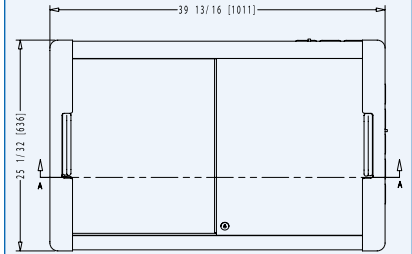

COMBO-9-MIX

FOGEL

Horizontal combo model, with refrigerator and freezer in the same cabinet.
 Combo horizontal, con refrigerador y congelador en el mismo gabinete.

Top view / Vista superior:
 In [mm] / Pulg. [mm]:

Side view / Vista lateral:
 In [mm] / Pulg. [mm]:

FEATURES / CARACTERÍSTICAS:

- Electronic control / Control electrónico.
- Curved sliding glass lids with no frames for maximum product exhibition / Diseño de tapaderas curvas de vidrio, deslizables, sin marcos para mayor exhibición del producto.
- Modern and sturdy lateral frames and lids handles / Modernos y robustos marcos laterales y haladores de tapaderas.
- Thick and durable curved aluminum front and rear frames / Robustos y durables marcos curvos frontales y traseros, de aluminio.
- 4 baskets included / 4 canastas incluidas.
- Lock with key for lids / Cerradura con llave, para tapaderas deslizables.
- Casters / Rodos.
- Low maintenance condenser / Condensador de bajo mantenimiento.

DIMENSIONS DIMENSIONES			CAPACITY* CAPACIDAD*		SHIPPING ENVÍO	TECHNICAL INFORMATION INFORMACIÓN TÉCNICA						
in / pulg mm			Refrigerator Cubic ft / Lt. Pies3 / Lts. Refrigerador	Freezer Cubic ft / Lt. Pies3 / Lts. Congelador	40' / 45' - container Contenedor de 40' / 45'	Refrigerator Temperature Temperatura refrigerador	Freezer Temperature Temperatura congelador	HP	Amps Amperaje	Refrigerant Refrigerante	Voltage Voltaje	Lids Tapaderas
Height Alto	Width Frente	Depth Fondo	2.63 / 74.44	4.66 / 132	102 / 117	32°F - 46°F 0°C - +8°C	-7°F - +1°F -22°C - -17°C	1/4	1.0	R 290	115V/60Hz/1	2
34 3/16 868	39 13/16 1,011	25 1/32 636										