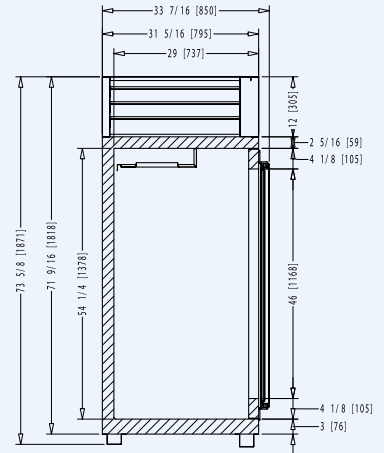

# ICB-1-PVL

**FOGEL**  
Freezer

Ice merchandiser with large heated glass door.  
Mantenedor de hielo, con una puerta grande de vidrio térmico.

Top view / Vista superior:  
In [mm] / Pulg. [mm]:

Side view / Vista lateral:  
In [mm] / Pulg. [mm]:

DIMENSIONS DIMENSIONES			CAPACITY* CAPACIDAD*	SHIPPING ENVÍO	TECHNICAL INFORMATION INFORMACIÓN TÉCNICA					
Height Alto	Width Frente	Depth Fondo			Cubic ft / lt. Pies <sup>3</sup> / lts.	Temperature* Temperatura*	HP	Amps Amperaje	Refrigerant Refrigerante	Voltage Voltaje
73 5/8 1,871	46 7/8 1,191	33 7/16 850	33 / 935	40' / 45' - container Contenedor de 40' / 45'	+14°F – +19°F -10°C – -7°C	1/3	2.7	R 290	115V/60Hz/1	1