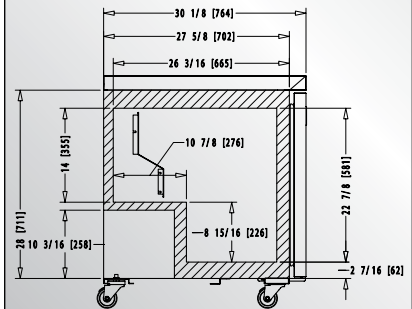

# MTR-48

**FOGEL**  
Refrigerator

Medium size undercounter refrigerator with flat worktop.  
Mesa refrigeradora mediana, para colocar debajo de mostradores,  
con superficie plana de trabajo.

Top view / Vista superior:  
In [mm] / Pulg. [mm]:

Side view / Vista lateral:  
In [mm] / Pulg. [mm]:

## FEATURES / CARACTERÍSTICAS:

- 430 stainless steel exterior cabinet and top / Gabinete exterior, y sobremostrador, en acero inoxidable 430.
- 430 stainless steel interior bottom and interior rear wall / Fondo de tina y pared interior trasera de acero inoxidable 430.
- Aluminum interior side walls / Paredes interiores laterales de aluminio.
- Electronic control / Control electrónico.
- Electronic fan motors / Motores electrónicos.
- Casters. / Rodos.
- Low maintenance condenser / Condensador de bajo mantenimiento.
- CFC-free polyurethane insulation with cyclopentane as the blowing agent / Aislante de poliuretano, libre de CFCs, con ciclopentano como espumante.

DIMENSIONS DIMENSIONES			CAPACITY* CAPACIDAD*		SHIPPING ENVÍO	TECHNICAL INFORMATION INFORMACIÓN TÉCNICA					
Height Alto	Width Frente	Depth Fondo	Cubic ft / Lt. Pies3 / lts.	Shelves Parrillas	40' / 45' - container Contenedor de 40' / 45'	Temperature Temperatura	HP	Amps Amperaje	Refrigerant Refrigerante	Voltage Voltaje	Doors Puertas
34 9/16 878	47 3/4 1,213	30 1/8 764	13.7 / 388	2	46 / 52	34°F – 39°F +1°C – +4°C	1/6	1.8	R 290	115V/60Hz/1	2