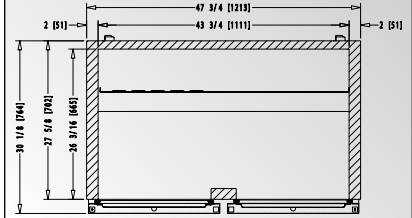

# MTR-48

**FOGEL**  
Refrigerator

Medium size undercounter refrigerator with flat worktop.  
Mesa refrigeradora mediana, para colocar debajo de mostradores,  
con superficie plana de trabajo.

Top view / Vista superior:  
In [mm] / Pulg. [mm]:

Side view / Vista lateral:  
In [mm] / Pulg. [mm]:

DIMENSIONS DIMENSIONES			CAPACITY* CAPACIDAD*		SHIPPING ENVÍO	TECHNICAL INFORMATION INFORMACIÓN TÉCNICA					
Height Alto	Width Frente	Depth Fondo	Cubic ft / Lt. Pies3 / lts.	Shelves Parrillas	40' / 45' - container Contenedor de 40' / 45'	Temperature Temperatura	HP	Amps Amperaje	Refrigerant Refrigerante	Voltage Voltaje	Doors Puertas
34 9/16 878	47 3/4 1,213	30 1/8 764	13.7 / 388	2	46 / 52	34°F – 39°F +1°C – +4°C	1/6	1.8	R 290	115V/60Hz/1	2