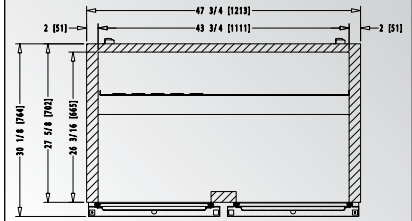

MTR-48

FOGEL
Refrigerator

Medium size undercounter refrigerator with flat worktop.
Mesa refrigeradora mediana, para colocar debajo de mostradores,
con superficie plana de trabajo.

Top view / Vista superior:
In [mm] / Pulg. [mm]:

Side view / Vista lateral:
In [mm] / Pulg. [mm]:

FEATURES / CARACTERÍSTICAS:

- 430 stainless steel exterior cabinet and top / Gabinete exterior, y sobremostrador, en acero inoxidable 430.
- 430 stainless steel interior bottom and interior rear wall / Fondo de tina y pared interior trasera de acero inoxidable 430.
- Aluminum interior side walls / Paredes interiores laterales de aluminio.
- Electronic control / Control electrónico.
- Electronic fan motors / Motores electrónicos.
- Casters. / Rodos.
- Low maintenance condenser / Condensador de bajo mantenimiento.
- CFC-free polyurethane insulation with cyclopentane as the blowing agent / Aislante de poliuretano, libre de CFCs, con ciclopentano como espumante.

DIMENSIONS DIMENSIONES			CAPACITY* CAPACIDAD*		SHIPPING ENVÍO	TECHNICAL INFORMATION INFORMACIÓN TÉCNICA					
Height Alto	Width Frente	Depth Fondo	Cubic ft / Lt. Pies3 / lts.	Shelves Parrillas	40' / 45' - container Contenedor de 40' / 45'	Temperature Temperatura	HP	Amps Amperaje	Refrigerant Refrigerante	Voltage Voltaje	Doors Puertas
34 9/16 878	47 3/4 1,213	30 1/8 764	13.7 / 388	2	46 / 52	34°F – 39°F +1°C – +4°C	1/6	1.8	R 290	115V/60Hz/1	2