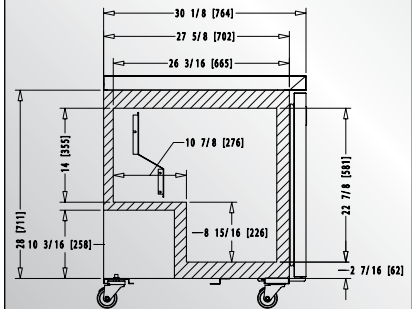

MTR-48

FOGEL
Refrigerator

Medium size undercounter refrigerator with flat worktop.
Mesa refrigeradora mediana, para colocar debajo de mostradores,
con superficie plana de trabajo.

Top view / Vista superior:
In [mm] / Pulg. [mm]:

Side view / Vista lateral:
In [mm] / Pulg. [mm]:

FEATURES / CARACTERÍSTICAS:

- 430 stainless steel exterior cabinet and top / Gabinete exterior, y sobremostrador, en acero inoxidable 430.
- 430 stainless steel interior bottom and interior rear wall / Fondo de tina y pared interior trasera de acero inoxidable 430.
- Aluminum interior side walls / Paredes interiores laterales de aluminio.
- Electronic control / Control electrónico.
- Electronic fan motors / Motores electrónicos.
- Casters. / Rodos.
- Low maintenance condenser / Condensador de bajo mantenimiento.
- CFC-free polyurethane insulation with cyclopentane as the blowing agent / Aislante de poliuretano, libre de CFCs, con ciclopentano como espumante.

DIMENSIONS DIMENSIONES			CAPACITY* CAPACIDAD*		SHIPPING ENVÍO	TECHNICAL INFORMATION INFORMACIÓN TÉCNICA					
Height Alto	Width Frente	Depth Fondo	Cubic ft / Lt. Pies3 / lts.	Shelves Parrillas	40' / 45' - container Contenedor de 40' / 45'	Temperature Temperatura	HP	Amps Amperaje	Refrigerant Refrigerante	Voltage Voltaje	Doors Puertas
34 9/16 878	47 3/4 1,213	30 1/8 764	13.7 / 388	2	46 / 52	34°F – 39°F +1°C – +4°C	1/6	1.8	R 290	115V/60Hz/1	2