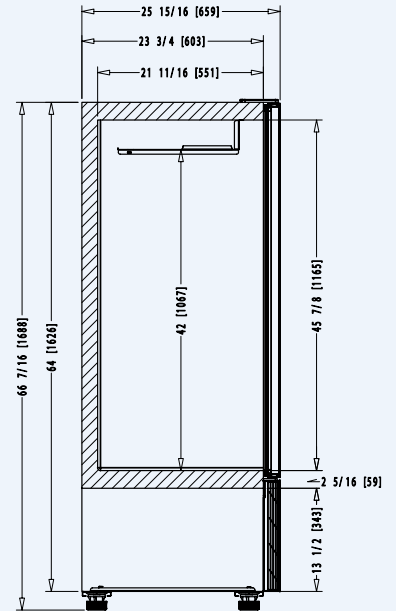

Side view / Vista lateral:
In [mm] / Pulg. [mm]: