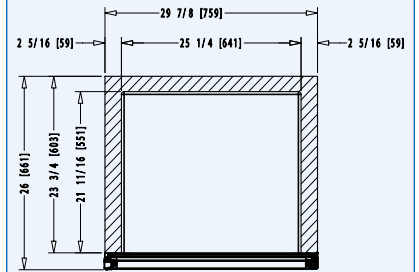

Top view / Vista superior:
In [mm] / Pulg. [mm]:

Side view / Vista lateral:
In [mm] / Pulg. [mm]: