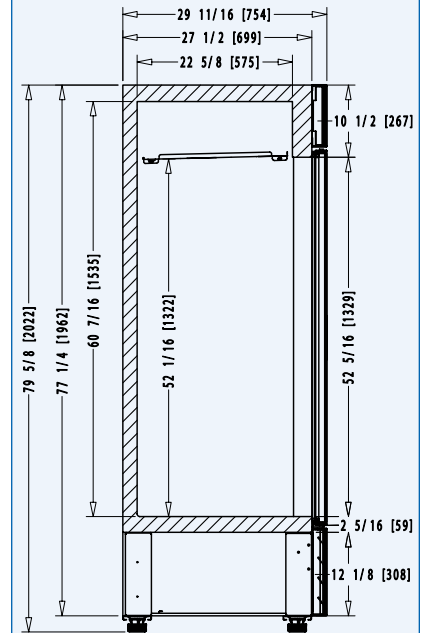

Top view / Vista superior:  
In [mm] / Pulg. [mm]:

Side view / Vista lateral:  
In [mm] / Pulg. [mm]:

DIMENSIONS DIMENSIONES			CAPACITY* CAPACIDAD*		SHIPPING ENVÍO	TECHNICAL INFORMATION INFORMACIÓN TÉCNICA					
Height Alto	Width Frente	Depth Fondo	Cubic ft / Lt. Pies <sup>3</sup> / Lts.	Shelves Parrillas	40' / 45' - container Contenedor de 40' / 45'	Temperature* Temperatura*	HP	Amps Amperaje	Refrigerant Refrigerante	Voltage Voltaje	Doors Puertas
79 5/8 2,022	78 1,981	29 11/16 754	65 / 1,842	12	18 / 19	-2°F - +2°F -19°C - -17°C	2 x 1/3	8.0	R 290	115V/60Hz/1	3